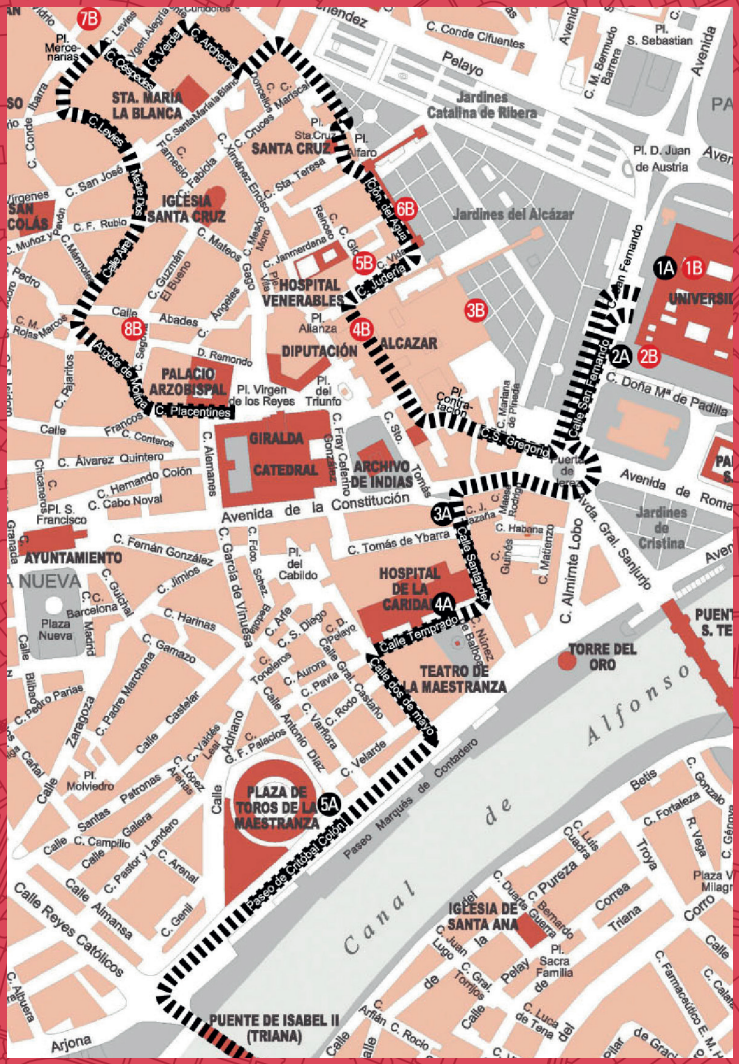

STA. MARIA LA BLANCA

SANTA CRUZ

IGLESIA SANTA CRUZ

HOSPITAL VENERABLES

DIPUTACION

PALACIO ARZOBISPAL

GIRALDA

CATEDRAL

ARCHIVO DE INDIAS

AYUNTAMIENTO NUEVA

Plaza Nueva

HOSPITAL DE LA CARIDAD

TEATRO DE LA MAESTRANZA

PLAZA DE TOROS DE LA MAESTRANZA

IGLESIA DE SANTA ANA

PUENTE DE ISABEL II (TRIANA)

UNIVERSIDAD

TORRE DEL ORO

Canal de Alfonso