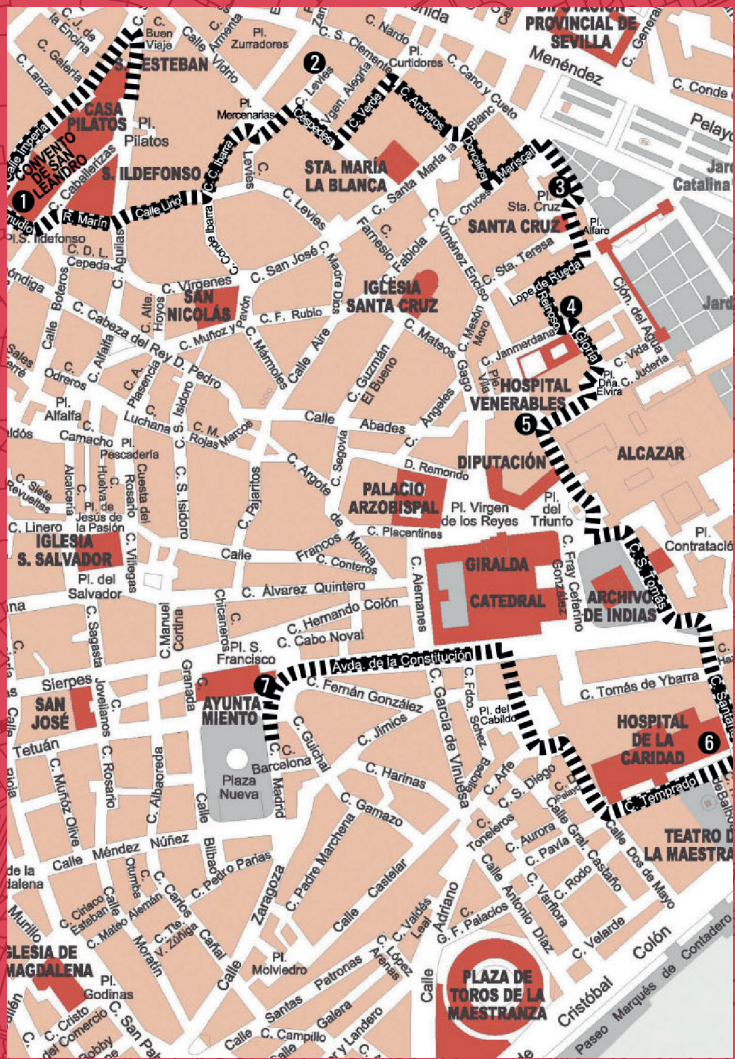

Water Street

5. Calle de la Judería

Jewry Street

6. Cuartel de la Puerta de la Carne

Meat Gate Barracks

7. Calle Candilejos

Candilejos Street

8. Plaza de Toros de la Maestranza

1. Casa de Don Juan Tenorio

House of Don Juan Tenorio

2. Palacio de los Mañara

Palace of the Mañaras

3. Estatua de Don Juan

Statue of Don Juan

4. Hostería del Laurel

Hosteria del Laurel Hotel

5. Casa de Doña Ana Pantoja

House of Doña Ana Pantoja

6. Hospital de la Caridad

Charity Hospital

7. El Sepulcro de los Tenorios

The tomb of the Tenorios

Escanee para más
información
Scan for more info

SEVILLA
ciudad de
ÓPERA

HOSPITAL DE LA CARIDAD

IGLESIA DE MAGDALENA

PLAZA DE TOROS DE LA MAESTRANZA

TEATRO DE LA MAESTRANZA

Figaro

Distancia | *Distance*: 1,6 km
Duración | *Duration*: 1h 10min

1. Casa de Figaro

Figaro's House