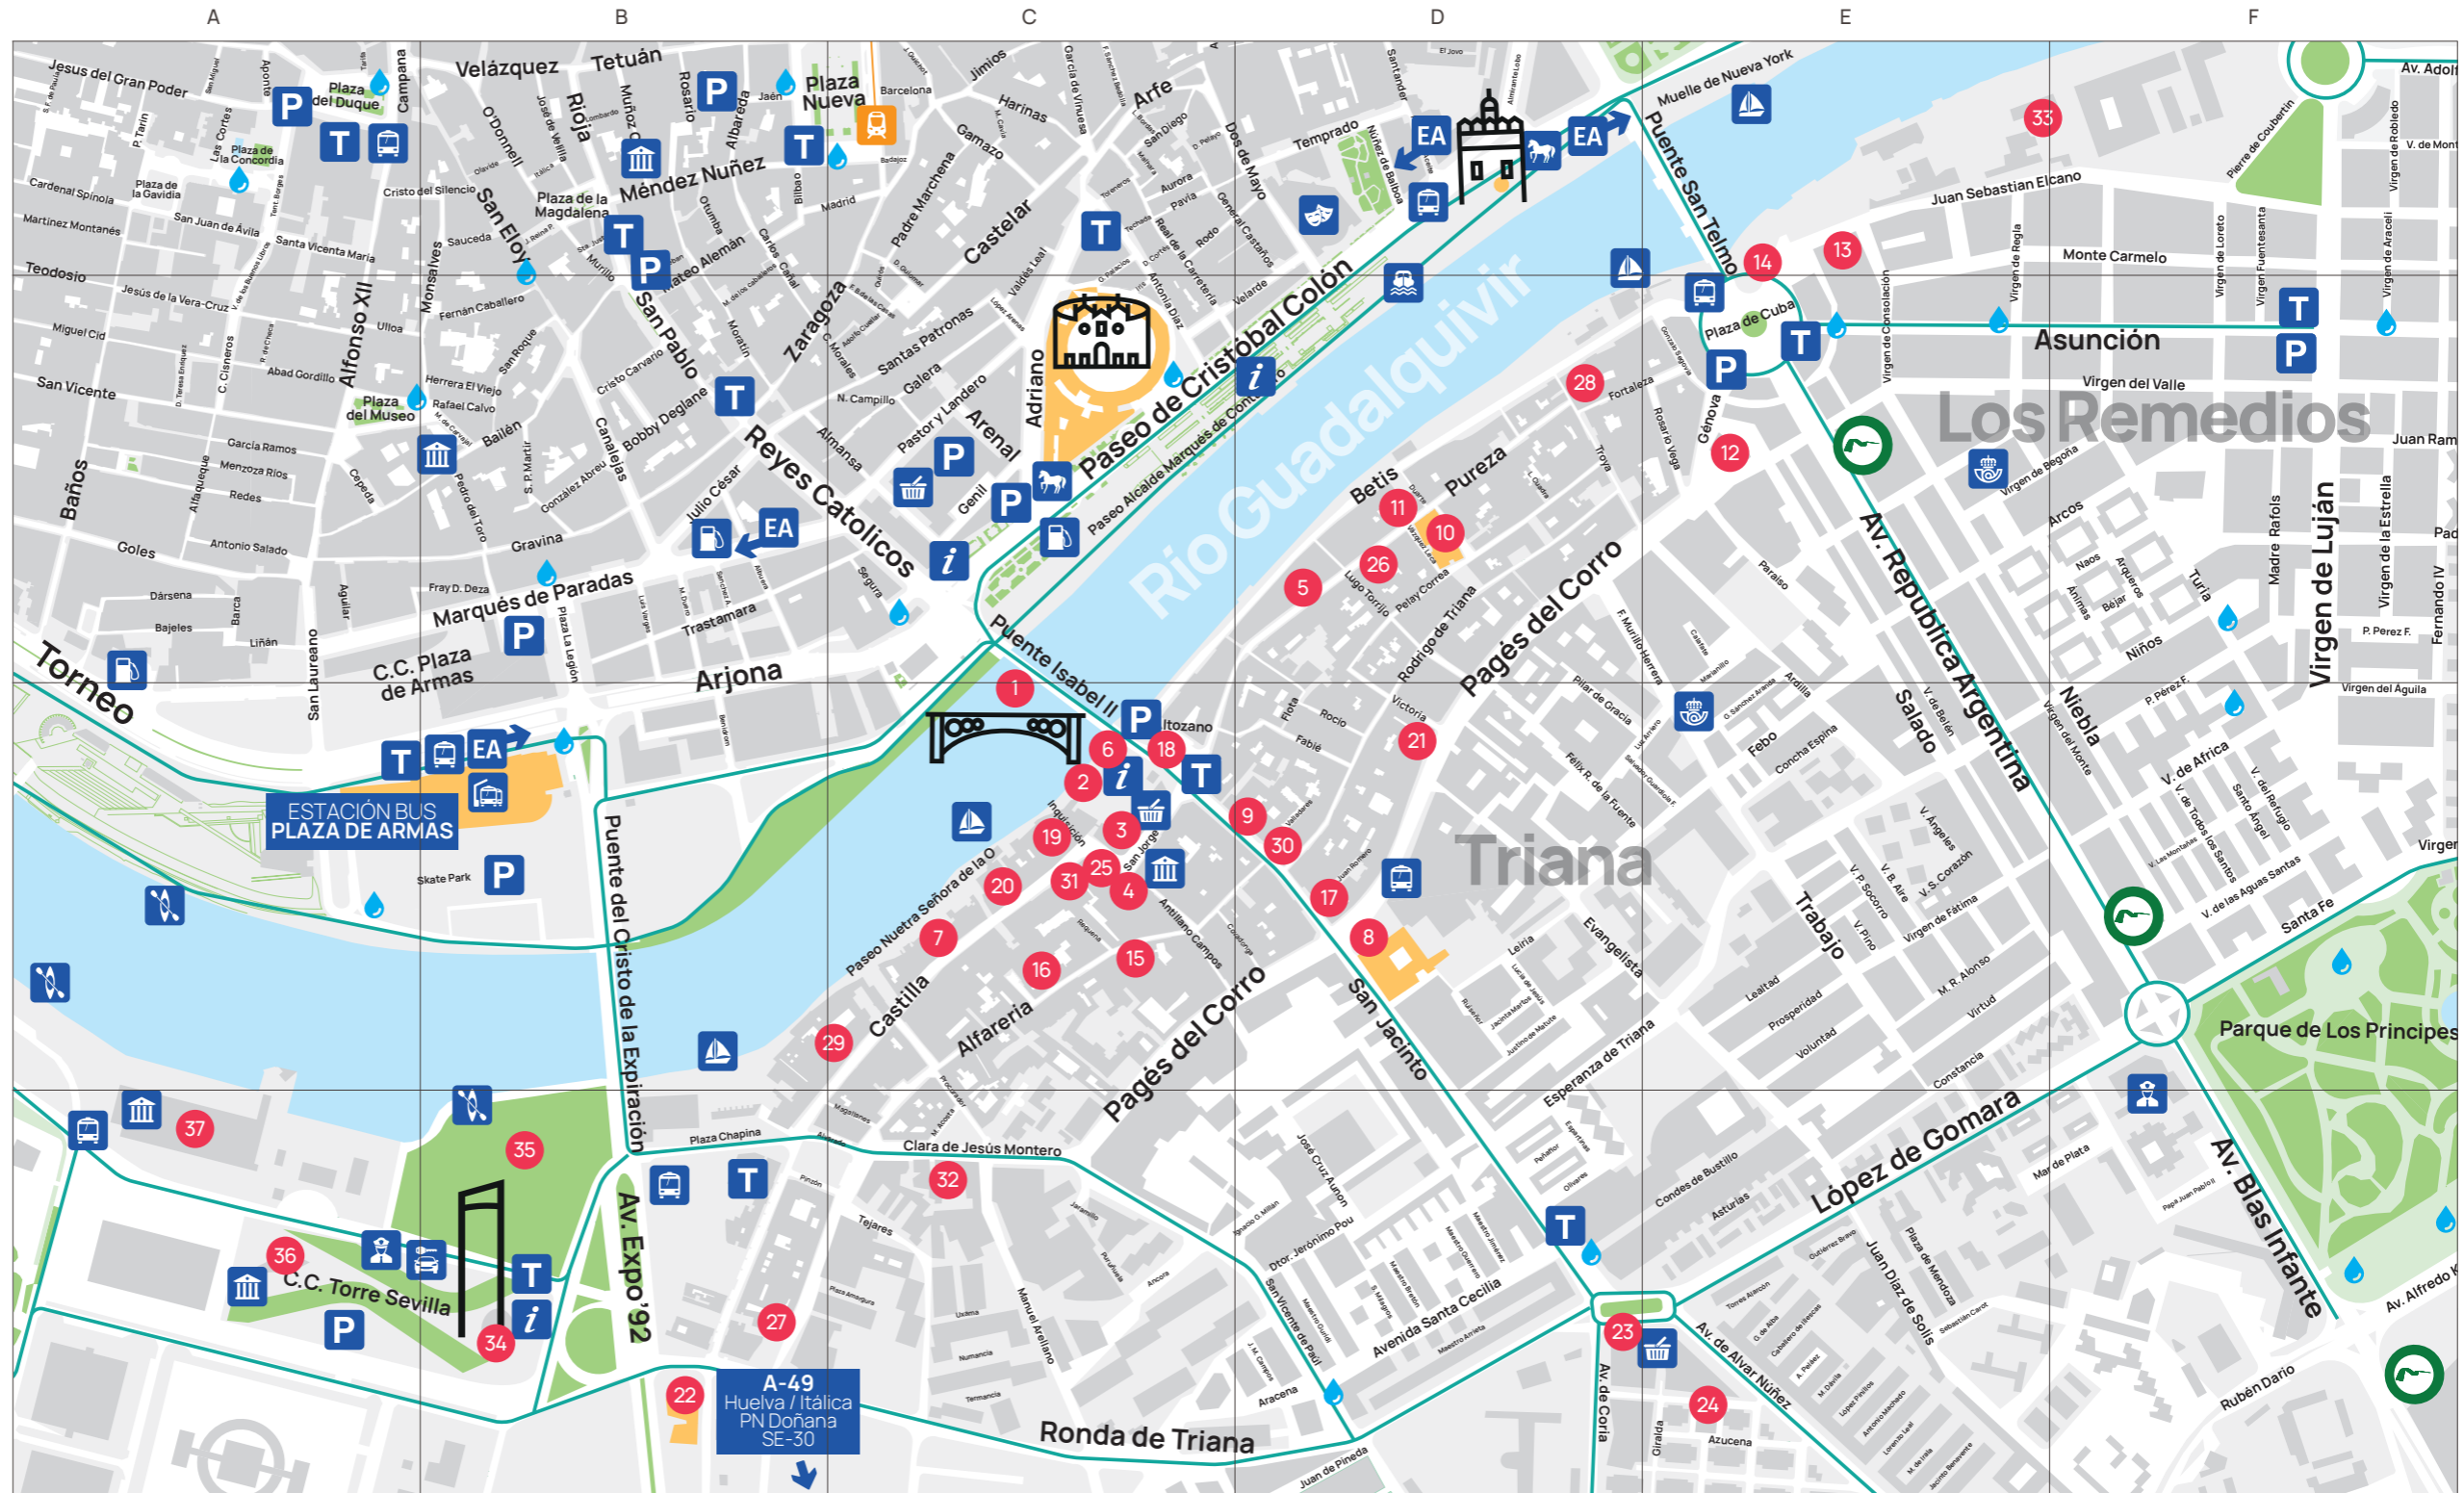

**Lugares de interés**  
Places of interest

- 1 Puente de Triana - C3
- 2 Castillo de San Jorge - C2
- 3 Mercado de Triana - C2
- 4 Centro de Cerámica de Triana - C2
- 5 Capilla de los Marineros - D3
- 6 Capilla del Carmen - C2
- 7 Parroquia de la O - C2
- 8 Parroquia de San Jacinto - D2
- 9 Casa de la Familia Mensaque - D2
- 10 Real Parroquia de Santa Ana - D3
- 11 Casa de las Columnas - D3
- 12 Escultura de Rodrigo de Triana - E3
- 13 Galería de ABC - E4
- 14 Esfera Armilar - Milla Cero - E4
- 15 Casa Montalván - C2
- 16 Corral de la Cerca Hermosa - C2
- 17 Capilla de la Virgen de la Estrella - D2
- 18 Plaza del Altozano - C2
- 19 Callejón de la Inquisición - C2
- 20 Corral de las Flores - C2
- 21 Corral de Herrera - D2
- 22 Basílica del Patrocinio - B1
- 23 Mercado de San Gonzalo - D1
- 24 Parroquia de San Gonzalo - E1
- 25 Corral de la Espartería - C2
- 26 Corral de la Casa Quemada - D3
- 27 Corral de los Corchos - B1
- 28 Casa del Monipodio - D3
- 29 Corral de los Fideos - C2
- 30 Corral de la Parra - D2
- 31 Corral de San Joaquín - C2
- 32 Antiguo Hotel Triana - C1
- 33 Capilla de la Fábrica de Tabacos - E1
- 34 Terraza Mirador Atalaya Torre Sevilla - B1
- 35 Parque Magallanes - B1
- 36 Caixaforum - E1
- 37 Pabellón de la Navegación - E1