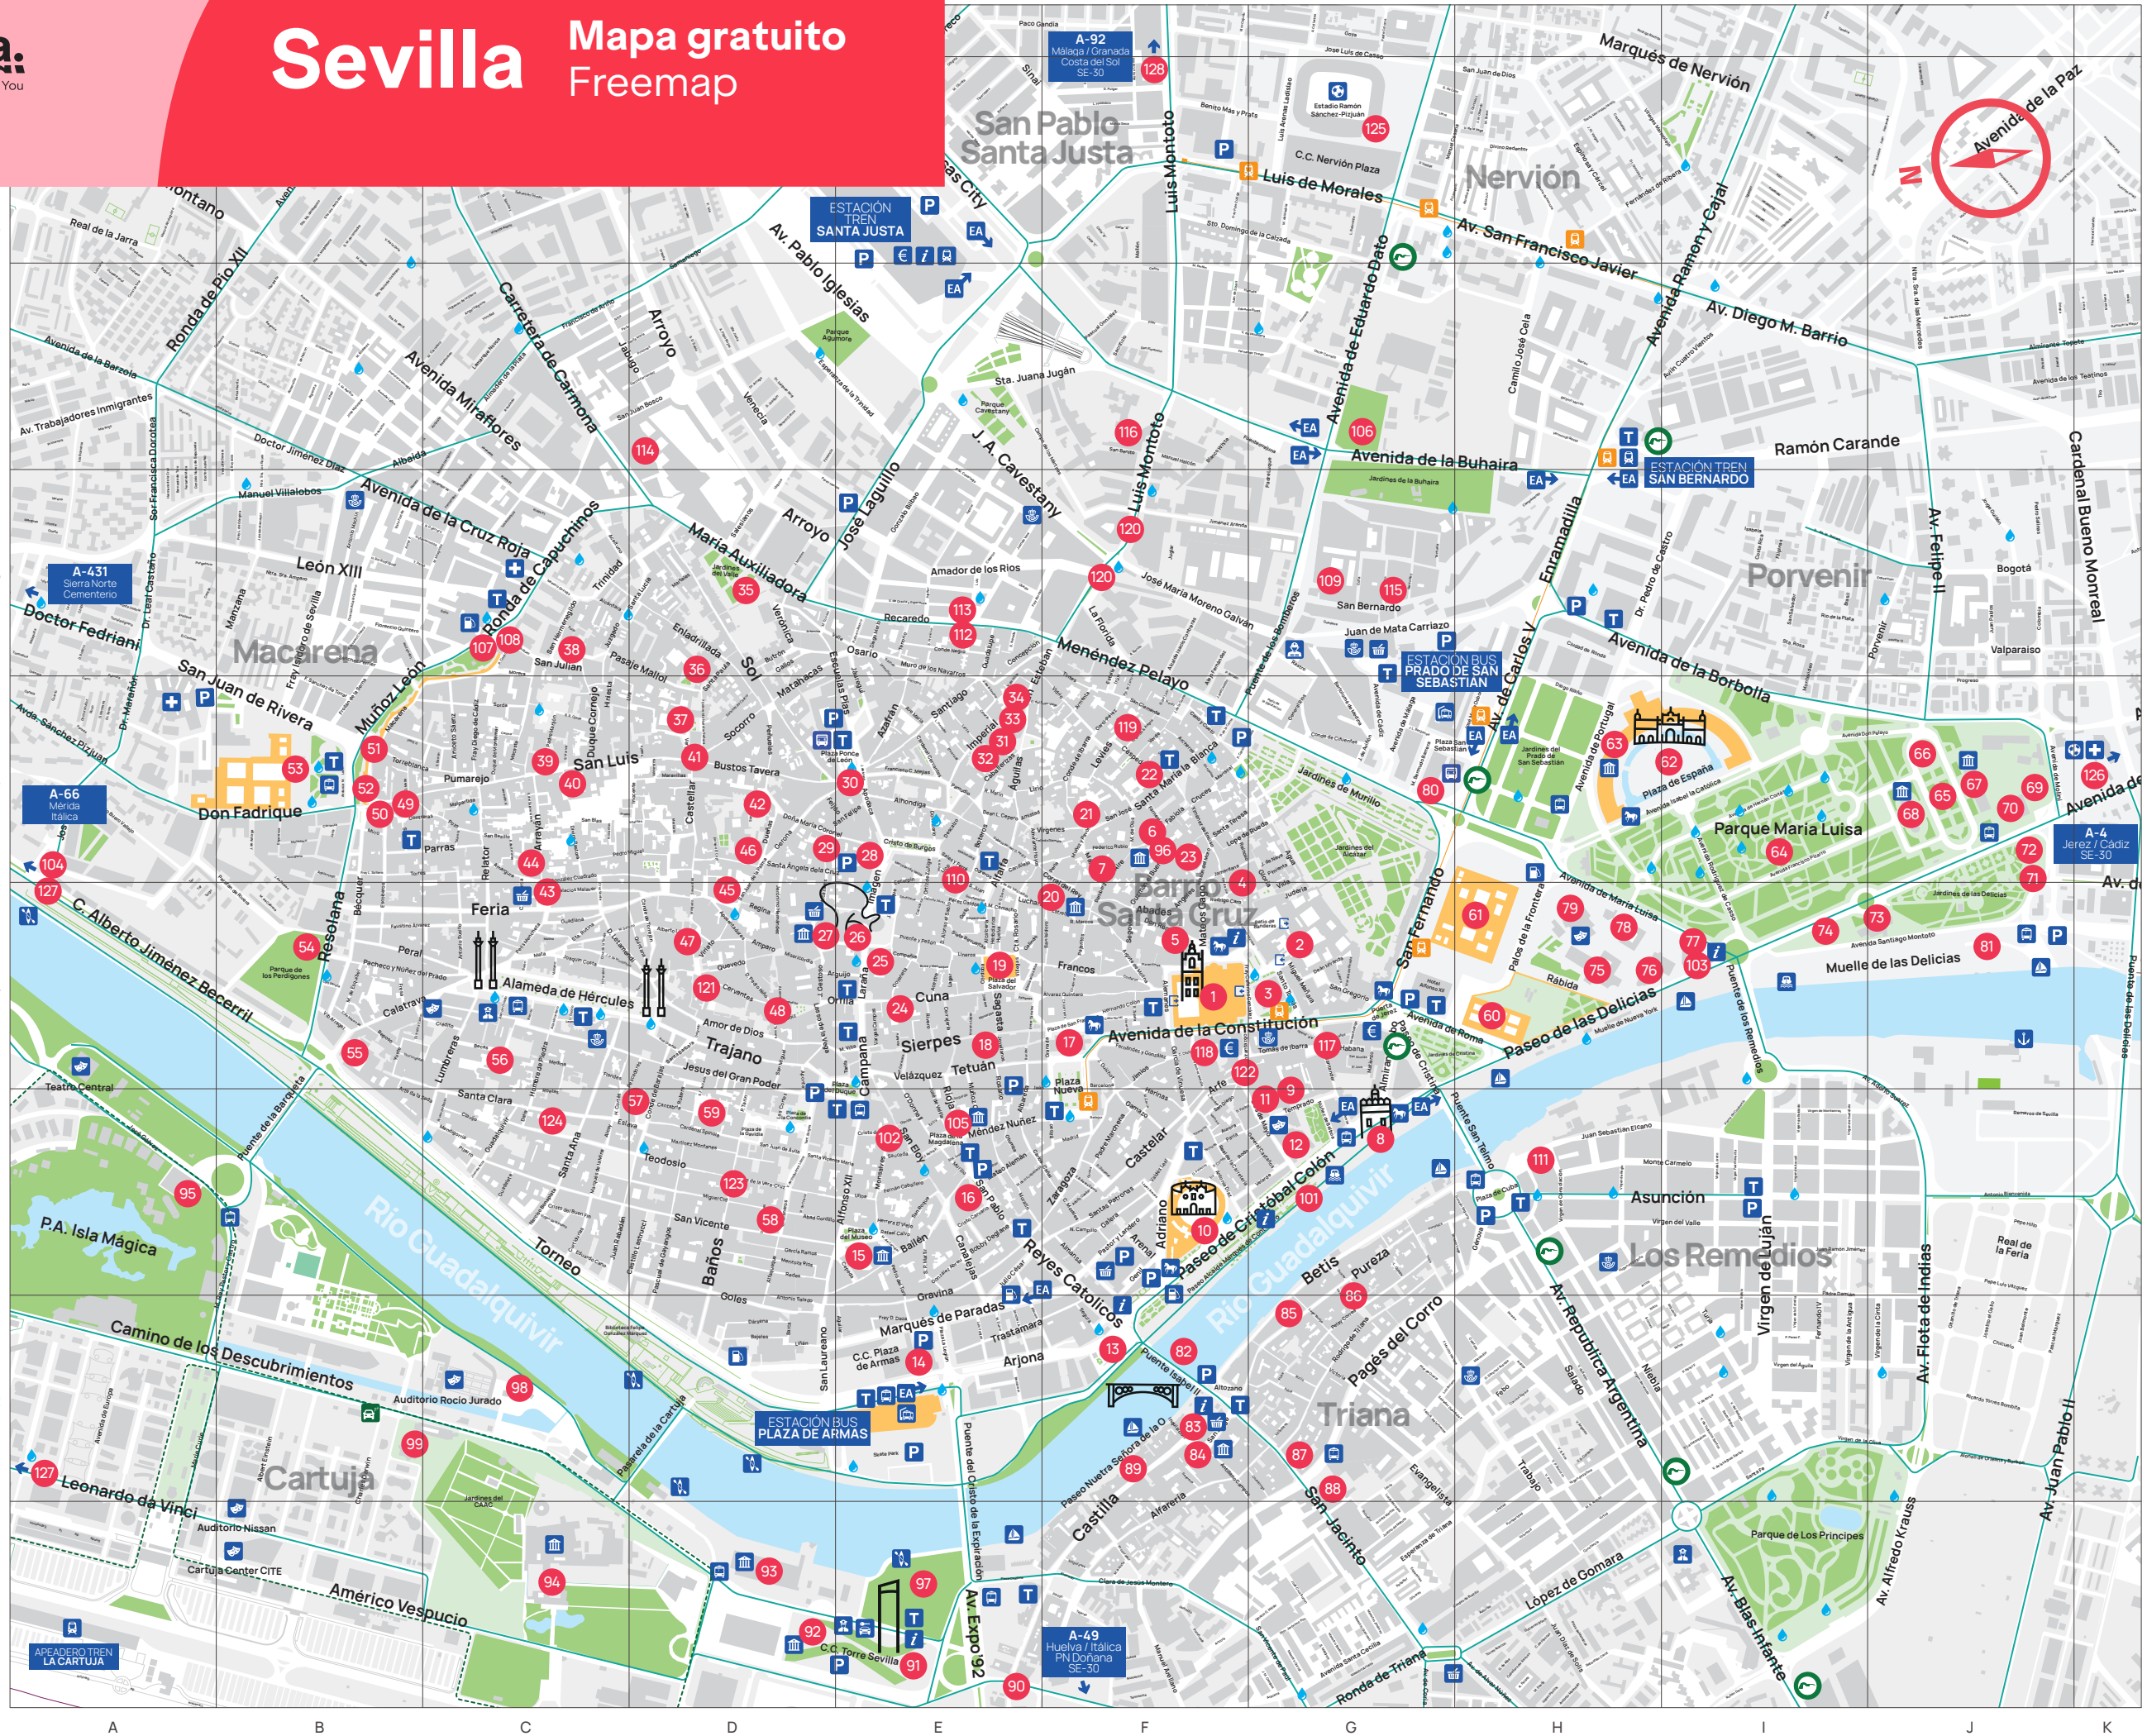

# Sevilla

Mapa gratuito  
Freemap

-  **Aeropuerto**  
Airport
-  **Parada línea aeropuerto**  
Airport bus
-  **Autobús turístico**  
Tourist bus
-  **Punto de venta transporte**  
Transport ticket stop
-  **Estación de autobuses**  
Bus station
-  **Estación de tren**  
Train station
-  **Estación de tranvía**  
Tram station
-  **Taxi**  
Taxi
-  **Alquiler de coches**  
Car rental
-  **Gasolinera**  
Gas station
-  **Cruceros fluviales**  
River cruise
-  **Paseos en barco**  
River boat
-  **Club náutico**  
Yacht club
-  **Actividades acuáticas**  
Water activities
-  **Estadio de fútbol**  
Football stadium
-  **Mercado**  
Food market
-  **Oficina de turismo**  
Tourist office
-  **Correos**  
Post office
-  **Cambio de moneda**  
Currency exchange
-  **Policia**  
Police station
-  **Bomberos**  
Firefighters
-  **Hospital**  
Hospital
-  **Teatro**  
Theater
-  **Museo**  
Museum
-  **Zona de bajas emisiones**  
Low-emission zone
-  **Metro**  
Metro
-  **Puntos agua potable**  
Drinking water point
-  **Carril bici**  
Bike lane