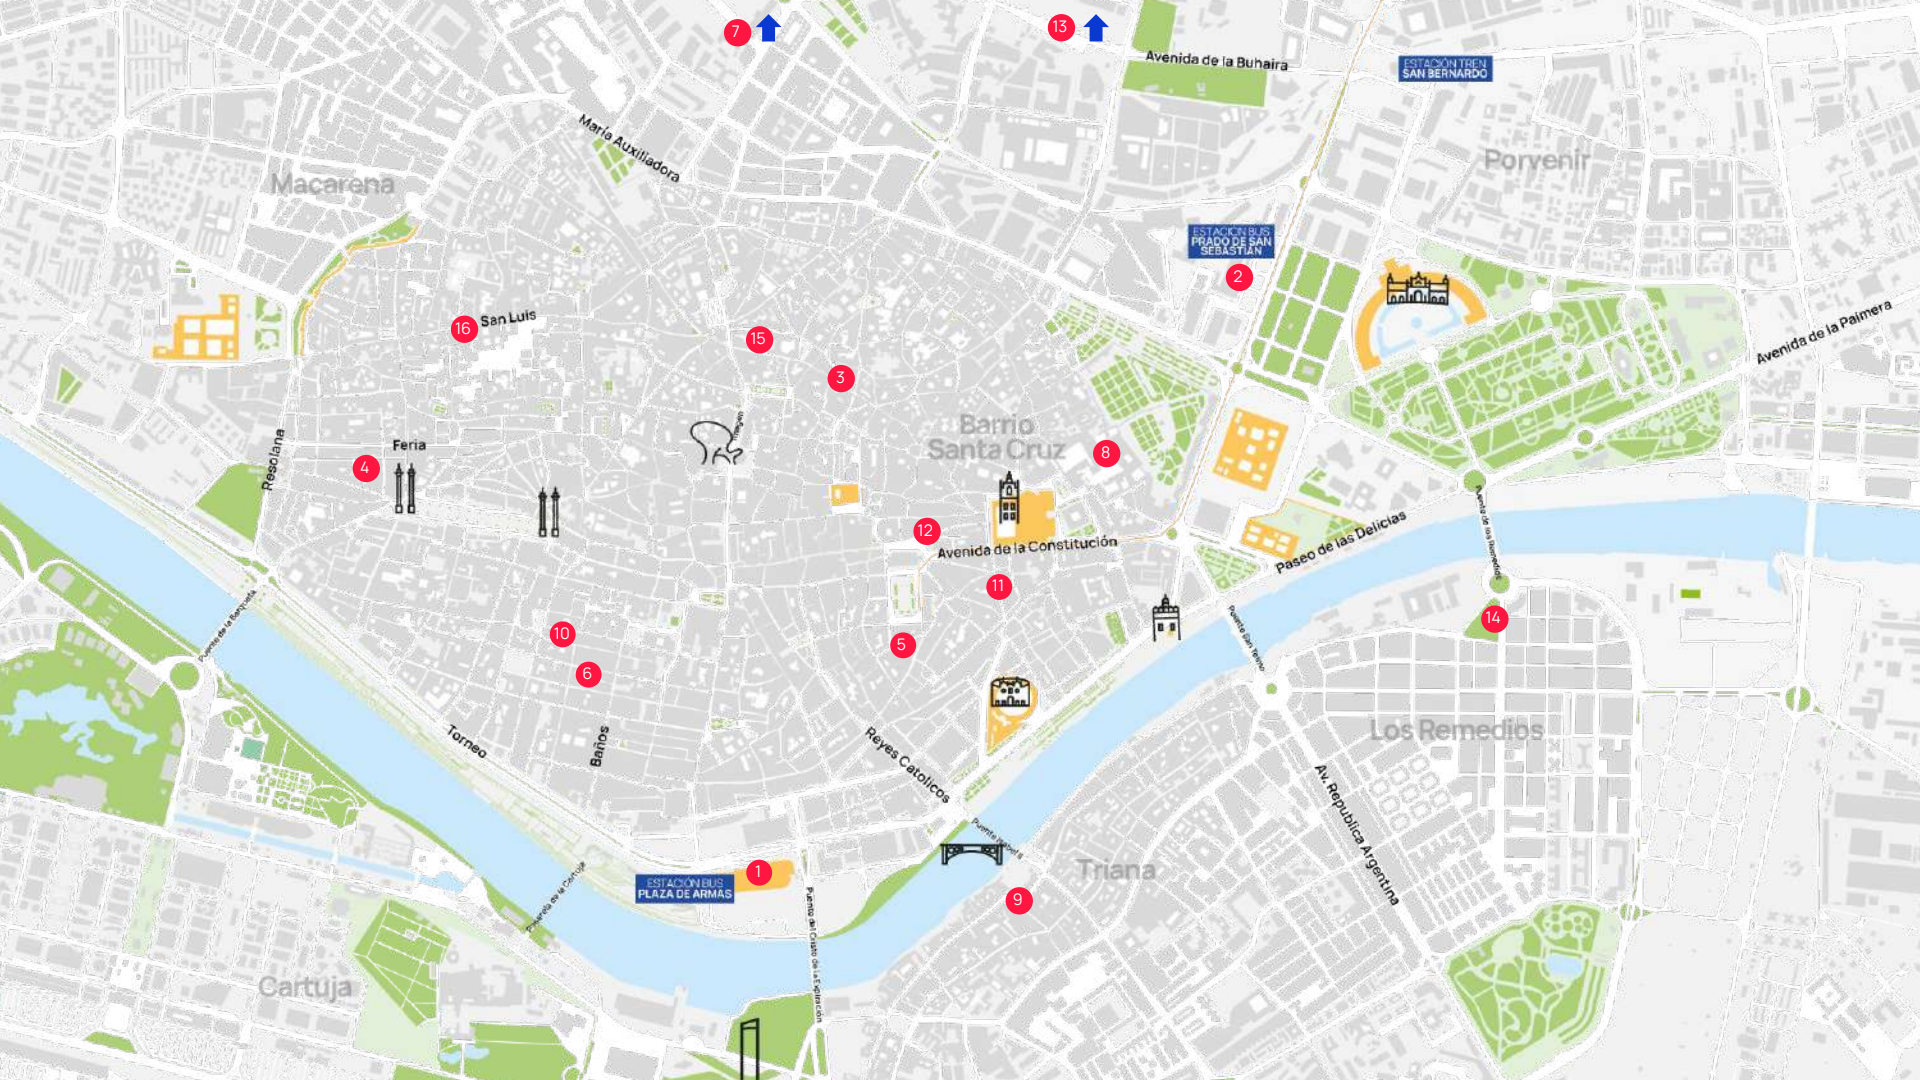

7

13

ESTACION TREN
SAN BERNARDO

Macarena

María Auxiliadora

Avenida de la Buhaira

Porvenir

16 San Luis

15

3

2

Avenida de la Palmira

Barrio Santa Cruz

Feria

4

10

6

12

11

5

Avenida de la Constitución

Paseo de las Delicias

14

Recoleta

Paseo de la Buena Vista

Torneo

Barrios

Reyes Catolicos

Los Remedios

Av. Republica Argentina

Cartuja

ESTACION BUS
PLAZA DE ARMAS

1

Escuela N.º 10

Triana

9