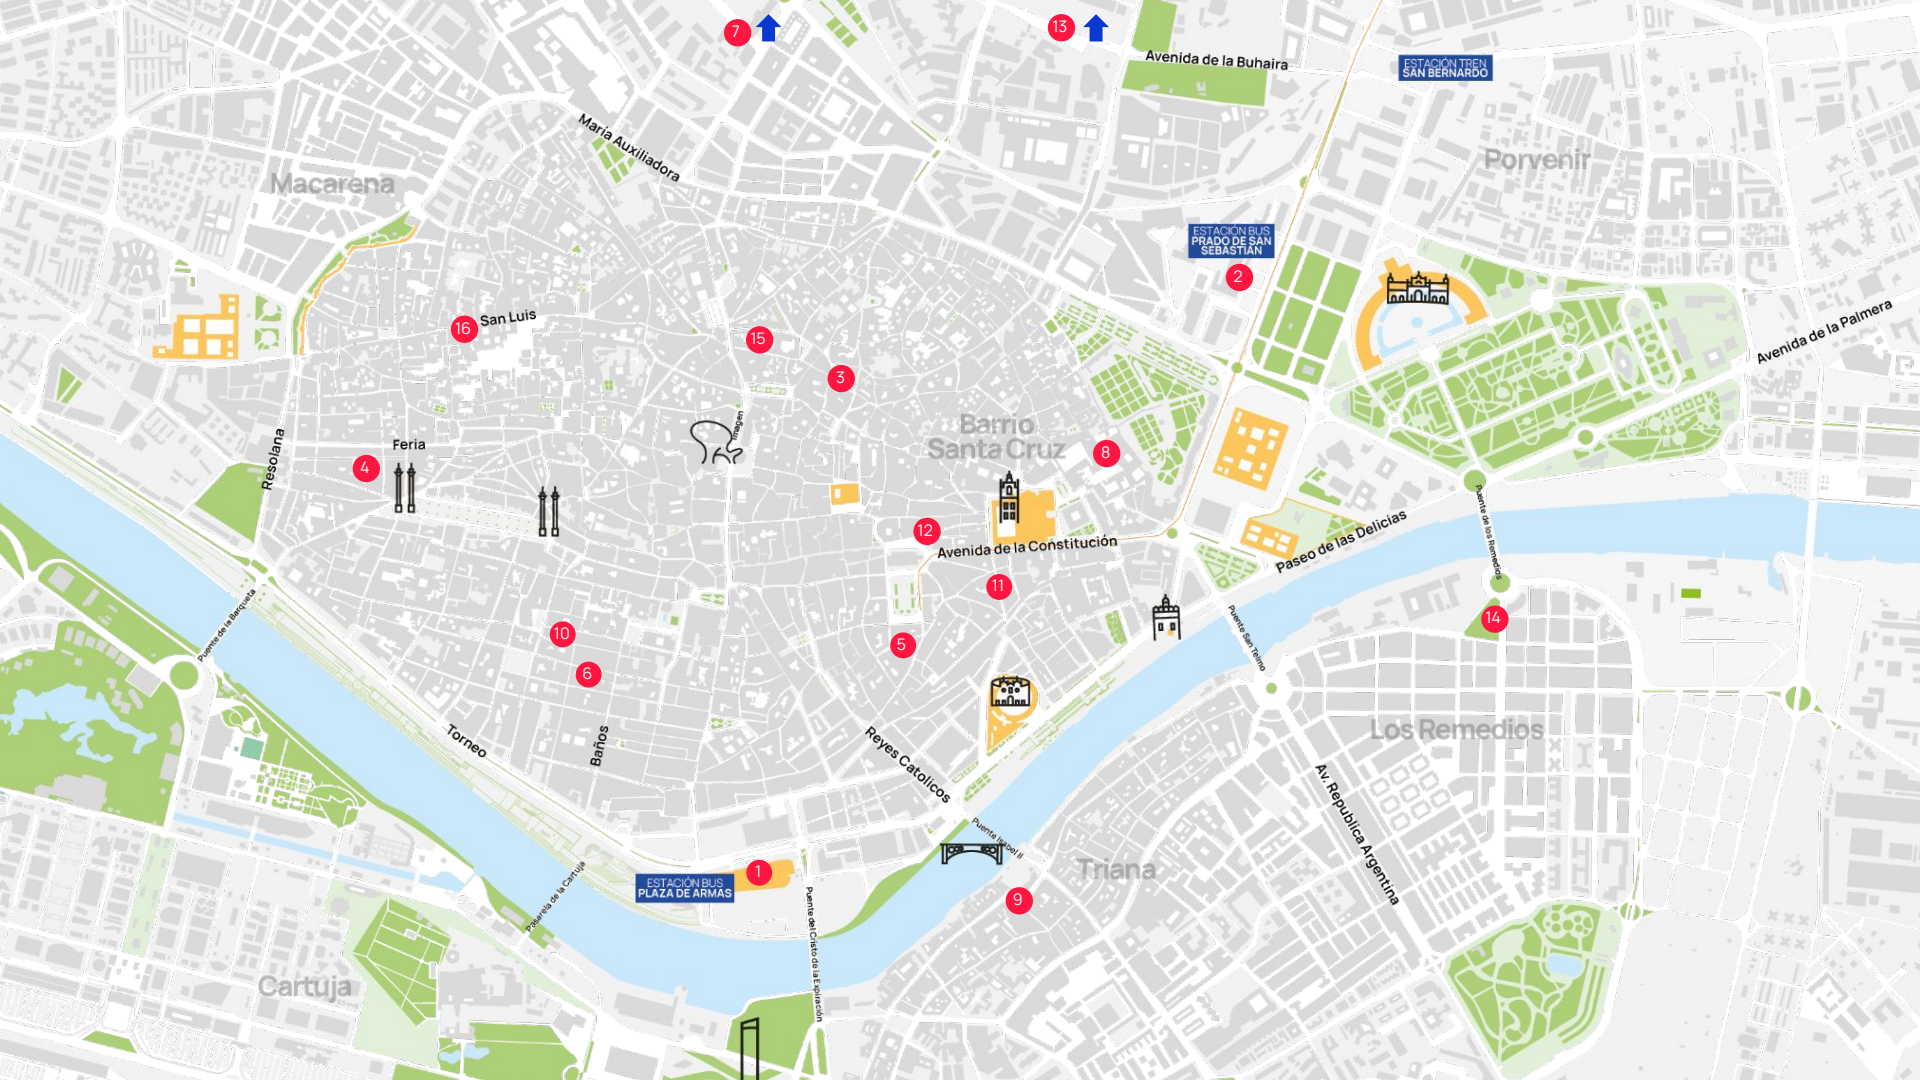

Servicios de Consignas / Luggage Lockers / Service de Consignes

Sevilla.
Sevilla

7

13

Macarena

María Auxiliadora

Avenida de la Buhaira

ESTACIÓN TREN SAN BERNARDO

Porvenir

San Luis

ESTACIÓN BUS PRADO DE SAN SEBASTIÁN

2

Resolana

Feria

4

15

3

12

8

Barrio Santa Cruz

Avenida de la Constitución

Paseo de las Delicias

Promer de la Barcena

10

1

9

Los Remedios

Cartuja

Paseo de la Carrija

Puente del Ciudad de la Esplanada

Triana

Av. República Argentina